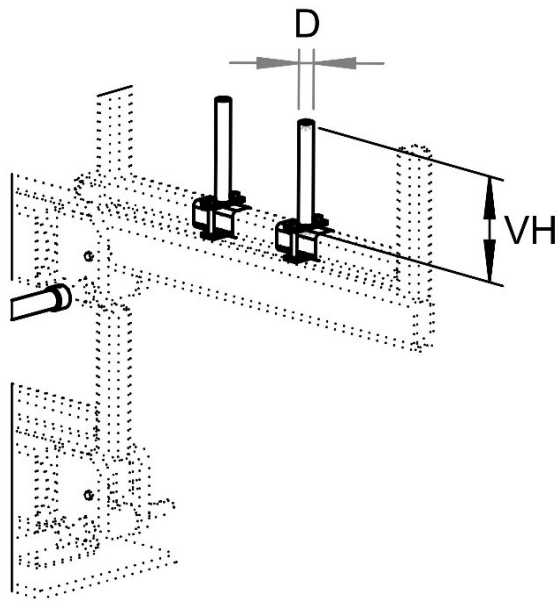

CC-590-107X12-J92-TOP

PROFILE CASSETTE, PROFIEL CASSETTE, PROFIL KASSETTE, CASIERS EN PROFILES

ML	LC	VD	VI	VH
3000	2900	520	494	120
6000	5900	720	694	200
		920	894	300
				400

TYPE DESCRIPTION, TYPE AANDUIDING, TYPBEZEICHNUNG, TYPE INDICATION

RC-590-72X20

PROFILE CASSETTE, PROFIEL CASSETTE, PROFIL KASSETTE, CASIERS EN PROFILES

CASSETTE FOR THE MEZZANINE, CASSETTE VOOR DE DAKAFLEG,
KASSETTE FÜR DIE DACHABLAGE, CASSIER POUR LE TOIT

ML	LC	VD	VI	VH	
3000	2900	620	594	300	J52-TOP
6000	5900	820	794	300	J72-TOP
		1020	994	300	J92-TOP

JUMBO-520-TOP
JUMBO-720-TOP
JUMBO-920-TOP

870	844	300	MJ52-TOP	<i>MINI-JUMBO-520-TOP</i>
1070	1044	300	MJ72-TOP	<i>MINI-JUMBO-720-TOP</i>
1270	1244	300	MJ92-TOP	<i>MINI-JUMBO-920-TOP</i>

TYPE DESCRIPTION, TYPE AANDUIDING, TYPBEZEICHNUNG, TYPE INDICATION

RC-590-102X30-J92-TOP

PROFILE CASSETTE, PROFIEL CASSETTE, PROFIL KASSETTE, CASIERS EN PROFILES

	D	VH
VP-20	27	200
VP-29	27	300
VP-38	27	400
VP-47	27	500

	D	VH
VPD-29	27	300

MINI-JUMBO

JUMBO