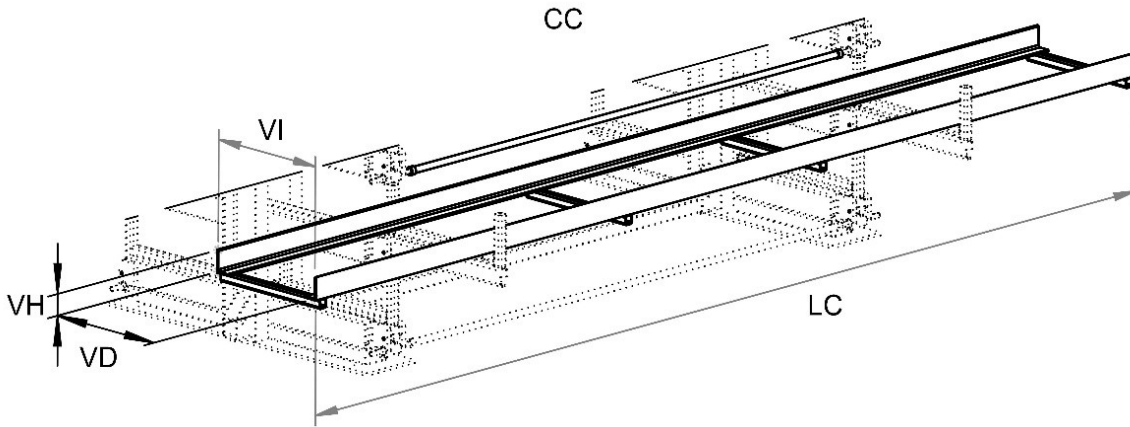

ML	LC	VD	VI	VH
3000	2900	520	504	200
6000	5900	720	704	300
		920	904	400

TYPE DESCRIPTION, TYPE AANDUIDING, TYPBEZEICHNUNG, TYPE INDICATION

[PC-590-72X20](#)

PLATE STEEL CASSETTE, PLAATSTALEN CASSETTE, BLECHWANNE KASSETTE, CASIEER EN TOLE D'ACIER

ML	LC	VD	VI	VH
3000	2900	520	504	200
6000	5900	720	704	300
		920	904	400

TYPE DESCRIPTION, TYPE AANDUIDING, TYPBEZEICHNUNG, TYPE INDICATION

[OC-590-72X20](#)

PROFILE-PLATE CASSETTE, PROFIELPLAAT CASSETTE, PROFILWANNEN KASSETTE, CASIER EN PROFILES ET EN TOLES