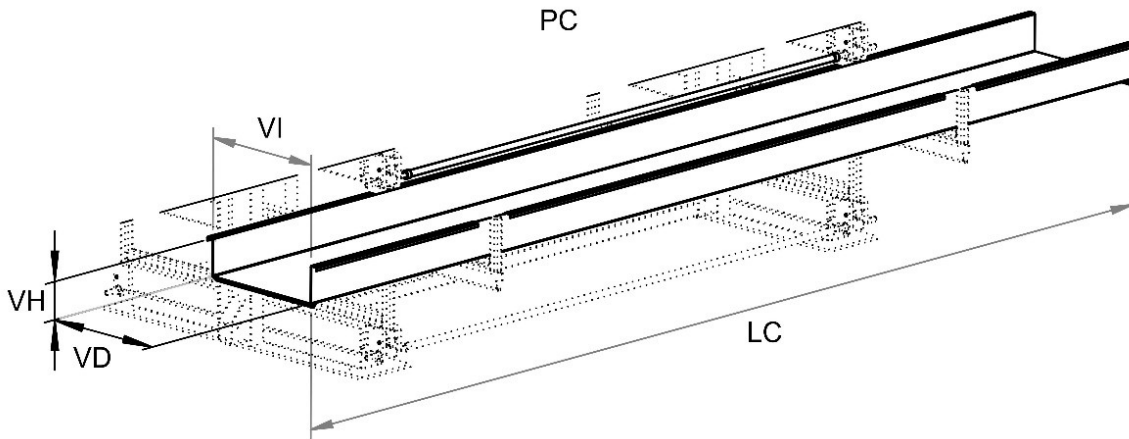

JUMBO

VD	VB	B	m		
			2G	3G	4G
520	570	1450	5000	7500	7500
720	770	1850	4000	6000	7500
920	970	2250	3000	4500	6000

VH	E	HE	HBE
200	2x3+1	1185	1558
	2x4+1	1630	2003
	2x5+1	2075	2448
	2x6+1	2520	2893
300	2x3+1	1385	1858
	2x4+1	1930	2403
	2x5+1	2475	2948
	2x6+1	3020	3493
400	2x3+1	1585	2158
	2x4+1	2230	2803
	2x5+1	2875	3448
500	2x3+1	1785	2458
	2x4+1	2530	3203
	2x5+1	3275	3948

ML	Grids		P	LT
	G	Q		
3000	2	780	1640	3200
4000	2	1000	2200	4200
5000	2	1220	2760	5200
6000	2	1475	3350	6200
6000	3	915	2280	6200
12000	3	1675	4570	12200
12000	4	1675	3000	12200

TYPE DESCRIPTION, TYPE AANDUIDING, TYPBEZEICHNUNG, TYPE INDICATION
JUMBO - 4E - 2G - 92x20 ML=6000mm

MINI-JUMBO

VD	VB	B	m		
			2G	3G	4G
520	570	1020	2800	4200	5600
720	770	1220	2400	3600	4800
920	970	1420	2000	3000	4000

VH	E	HE	HBE
200	1x3+1	1185	1558
	1x4+1	1630	2003
	1x5+1	2075	2448
	1x6+1	2520	2893
300	1x3+1	1385	1858
	1x4+1	1930	2403
	1x5+1	2475	2948
	1x6+1	3020	3493
400	1x3+1	1585	2158
	1x4+1	2230	2803
	1x5+1	2875	3448
500	1x3+1	1785	2458
	1x4+1	2530	3203
	1x5+1	3275	3948

ML	LC	VD	VI	VH
3000	2900	520	504	200
6000	5900	720	704	300
		920	904	400

TYPE DESCRIPTION, TYPE AANDUIDING, TYPBEZEICHNUNG, TYPE INDICATION

[PC-590-72X20](#)

PLATE STEEL CASSETTE, PLAATSTALEN CASSETTE, BLECHWANNE KASSETTE, CASIEER EN TOLE D'ACIER