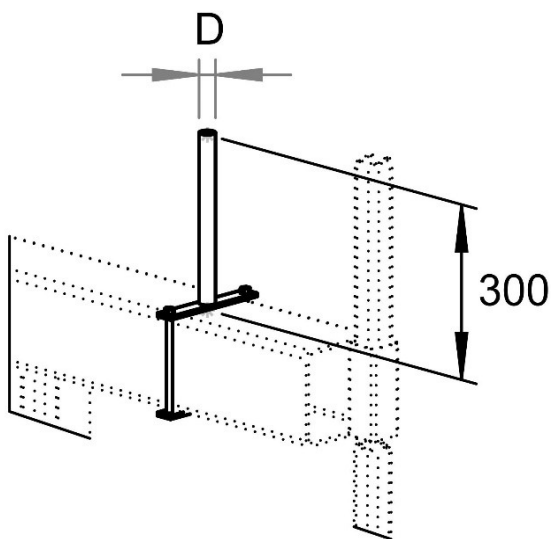

RC-590-72X20

PROFILE CASSETTE, PROFIEL CASSETTE, PROFIL KASSETTE, CASIERS EN PROFILES

CASSETTE FOR THE MEZZANINE, CASSETTE VOOR DE DAKAFLEG,
KASSETTE FÜR DIE DACHABLAGE, CASSIER POUR LE TOIT

ML	LC	VD	VI	VH	
3000	2900	620	594	300	J52-TOP
6000	5900	820	794	300	J72-TOP
		1020	994	300	J92-TOP

JUMBO-520-TOP
JUMBO-720-TOP
JUMBO-920-TOP

870	844	300	MJ52-TOP	<i>MINI-JUMBO-520-TOP</i>
1070	1044	300	MJ72-TOP	<i>MINI-JUMBO-720-TOP</i>
1270	1244	300	MJ92-TOP	<i>MINI-JUMBO-920-TOP</i>

TYPE DESCRIPTION, TYPE AANDUIDING, TYPBEZEICHNUNG, TYPE INDICATION

RC-590-102X30-J92-TOP

PROFILE CASSETTE, PROFIEL CASSETTE, PROFIL KASSETTE, CASIERS EN PROFILES

	D	VH
VP-20	27	200
VP-29	27	300
VP-38	27	400
VP-47	27	500

	D	VH
VPD-29	27	300

MINI-JUMBO

JUMBO