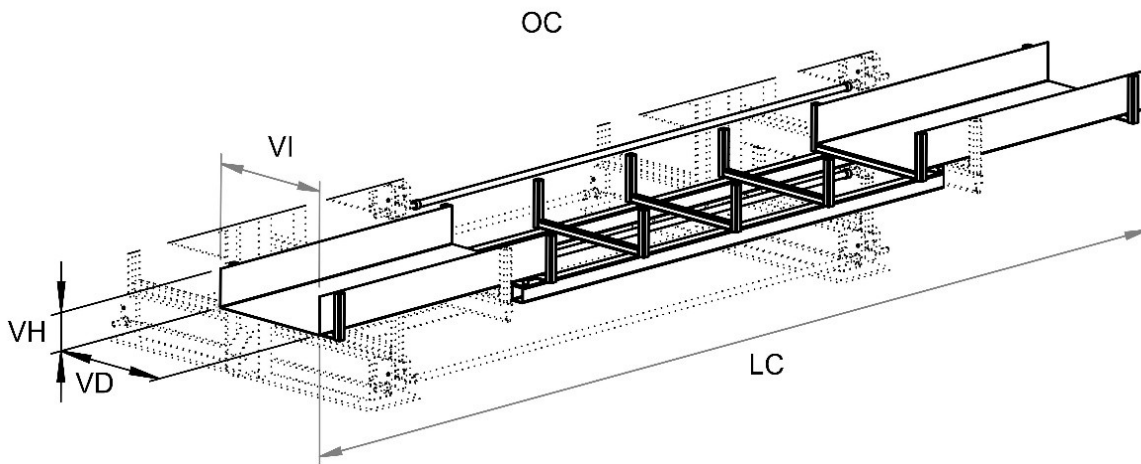

ML	Grids		P	LT
	G	Q		
3000	2	780	1640	3200
4000	2	1000	2200	4200
5000	2	1220	2760	5200
6000	2	1475	3350	6200
6000	3	915	2280	6200
12000	3	1675	4570	12200
12000	4	1675	3000	12200

TYPE DESCRIPTION, TYPE AANDUIDING, TYPBEZEICHNUNG, TYPE INDICATION
 MINI - JUMBO - 4E - 2G - 92x20 ML=6000mm

ML	LC	VD	VI	VH
3000	2900	520	504	200
6000	5900	720	704	300
		920	904	400

TYPE DESCRIPTION, TYPE AANDUIDING, TYPBEZEICHNUNG, TYPE INDICATION

[PC-590-72X20](#)

PLATE STEEL CASSETTE, PLAATSTALEN CASSETTE, BLECHWANNE KASSETTE, CASIEER EN TOLE D'ACIER

ML	LC	VD	VI	VH
3000	2900	520	504	200
6000	5900	720	704	300
		920	904	400

TYPE DESCRIPTION, TYPE AANDUIDING, TYPBEZEICHNUNG, TYPE INDICATION

[OC-590-72X20](#)

PROFILE-PLATE CASSETTE, PROFIELPLAAT CASSETTE, PROFILWANNEN KASSETTE, CASIER EN PROFILES ET EN TOLES