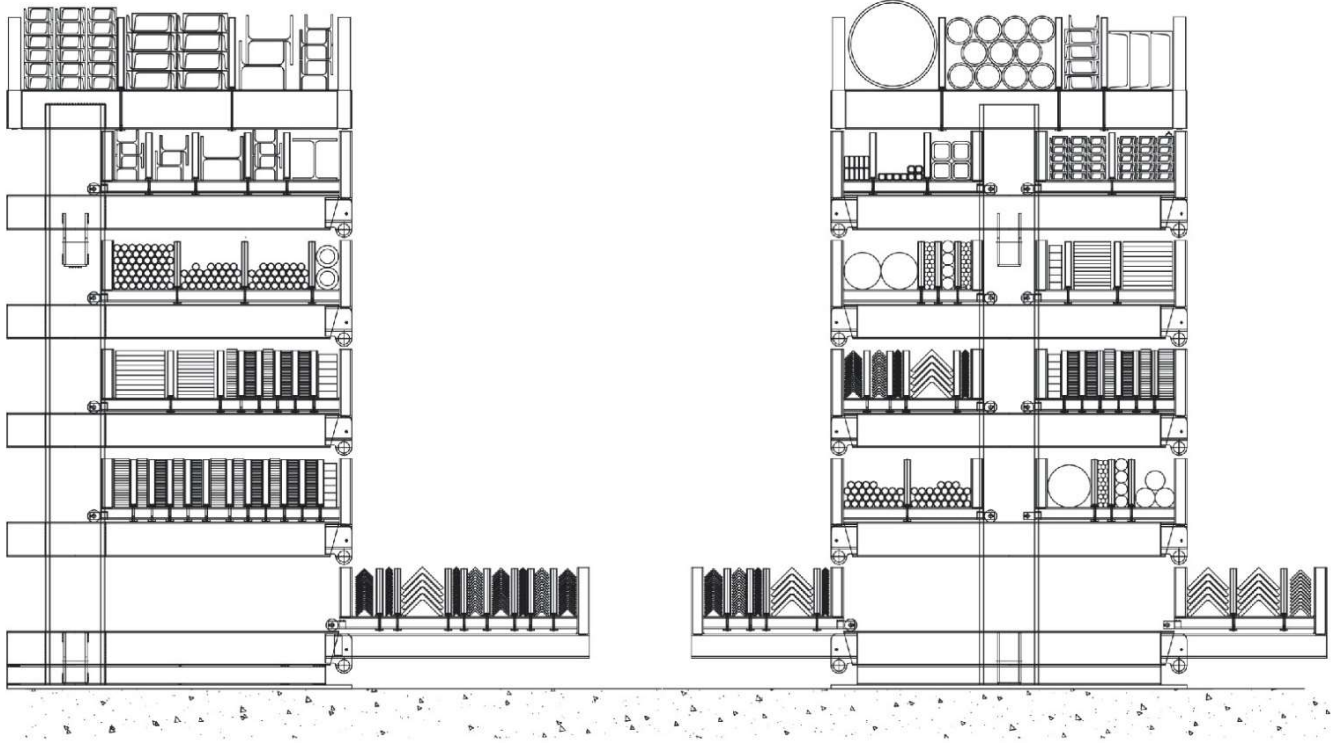

RC-590-102X30-J92-TOP

PROFILE CASSETTE, PROFIEL CASSETTE, PROFIL KASSETTE, CASIERS EN PROFILES

	D	VH
VP-20	27	200
VP-29	27	300
VP-38	27	400
VP-47	27	500

	D	VH
VPD-29	27	300

MINI-JUMBO

JUMBO