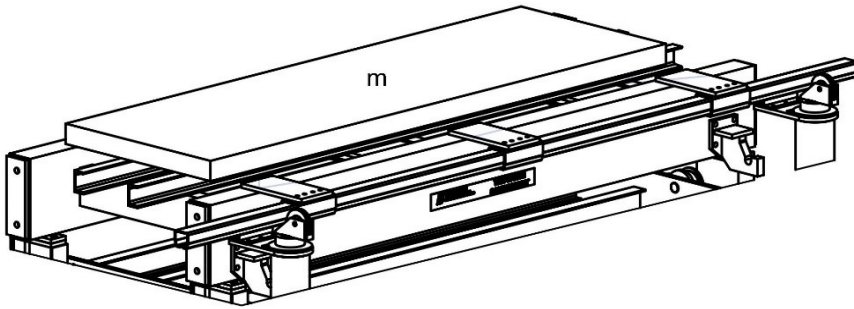

LB	LD	H	B	D1	D2
2200	1550	2490	2600	1970	3150
2700	1550	2490	3100	1970	3150
3200	1550	2490	3600	1970	3150
4200	1550	2490	4600	1970	3150
6200	1550	2490	6600	1970	3150

	m	A	HBL
4L	3000	400	1730
6L	3000	230	1880
8L	3000	150	1980

TYPE DESCRIPTION, TYPE AANDUIDING, TYPBEZEICHNUNG, TYPE INDICATION
BRUNO - 8L300 - 320 X 155

	m
BRUNO-TOP	350

	H
BRUNO-S	2

	H
BRUNO-H	12