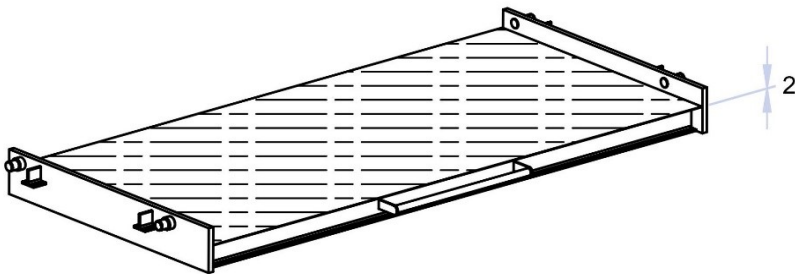

LB	LD	H	B	D1	D2
2200	1550	2490	2600	1970	3150
2700	1550	2490	3100	1970	3150
3200	1550	2490	3600	1970	3150
4200	1550	2490	4600	1970	3150
6200	1550	2490	6600	1970	3150

	m	A	HBL
4L	3000	400	1730
6L	3000	230	1880
8L	3000	150	1980

TYPE DESCRIPTION, TYPE AANDUIDING, TYPBEZEICHNUNG, TYPE INDICATION
BRUNO - 8L300 - 320 X 155

	m
BRUNO-TOP	350

	H
BRUNO-S	2

	H
BRUNO-H	12