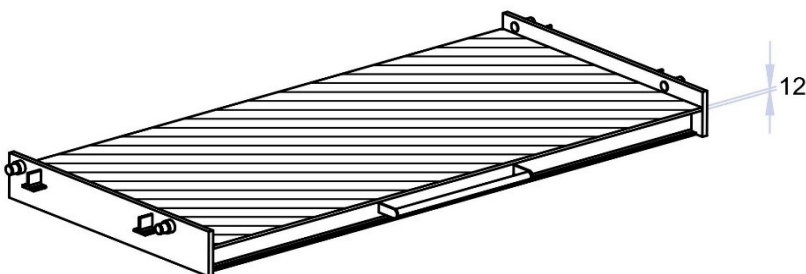

LB	LD	H	B	D1	D2
2200	1550	2490	2600	1970	3150
2700	1550	2490	3100	1970	3150
3200	1550	2490	3600	1970	3150
4200	1550	2490	4600	1970	3150
6200	1550	2490	6600	1970	3150

	m	A	HBL
4L	3000	400	1730
6L	3000	230	1880
8L	3000	150	1980

TYPE DESCRIPTION, TYPE AANDUIDING, TYPBEZEICHNUNG, TYPE INDICATION
BRUNO - 8L300 - 320 X 155

	m
BRUNO-TOP	350

	H
BRUNO-S	2

	H
BRUNO-H	12