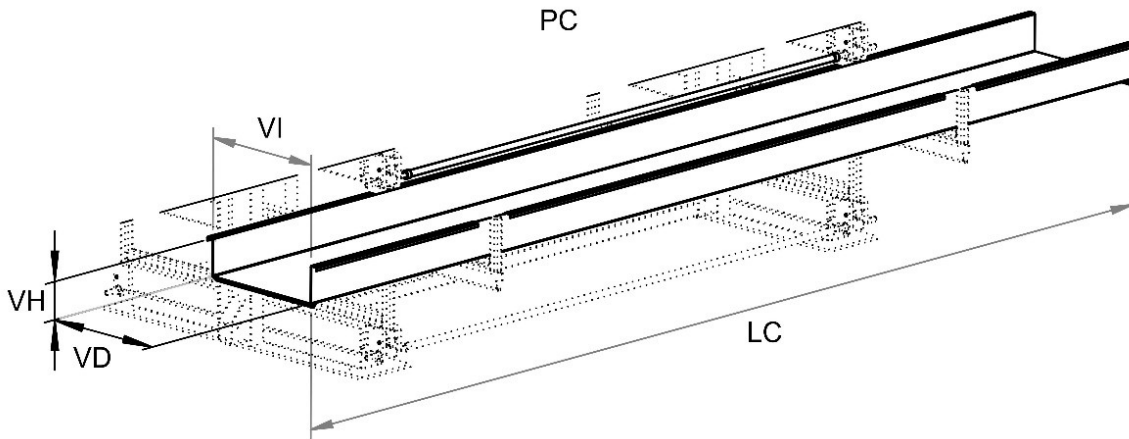

ML	Grids			
	G	Q	P	LT
3000	2	780	1640	3200
4000	2	1000	2200	4200
5000	2	1220	2760	5200
6000	2	1475	3350	6200
6000	3	915	2280	6200
12000	3	1675	4570	12200
12000	4	1675	3000	12200

TYPE DESCRIPTION, TYPE AANDUIDING, TYPBEZEICHNUNG, TYPE INDICATION
JUMBO - 4E - 2G - 92x20 ML=6000mm

MINI-JUMBO

VD	VB	B	m		
			2G	3G	4G
520	570	1020	2800	4200	5600
720	770	1220	2400	3600	4800
920	970	1420	2000	3000	4000

VH	E	HE	HBE
200	1x3+1	1185	1558
	1x4+1	1630	2003
	1x5+1	2075	2448
	1x6+1	2520	2893
300	1x3+1	1385	1858
	1x4+1	1930	2403
	1x5+1	2475	2948
	1x6+1	3020	3493
400	1x3+1	1585	2158
	1x4+1	2230	2803
	1x5+1	2875	3448
500	1x3+1	1785	2458
	1x4+1	2530	3203
	1x5+1	3275	3948

ML	Grids		Q	P	LT
	G				
3000	2	780	1640	3200	
4000	2	1000	2200	4200	
5000	2	1220	2760	5200	
6000	2	1475	3350	6200	
6000	3	915	2280	6200	
12000	3	1675	4570	12200	
12000	4	1675	3000	12200	

TYPE DESCRIPTION, TYPE AANDUIDING, TYPBEZEICHNUNG, TYPE INDICATION
 MINI - JUMBO - 4E - 2G - 92x20 ML=6000mm

ML	LC	VD	VI	VH
3000	2900	520	504	200
6000	5900	720	704	300
		920	904	400

TYPE DESCRIPTION, TYPE AANDUIDING, TYPBEZEICHNUNG, TYPE INDICATION

[PC-590-72X20](#)

PLATE STEEL CASSETTE, PLAATSTALEN CASSETTE, BLECHWANNE KASSETTE, CASIEER EN TOLE D'ACIER