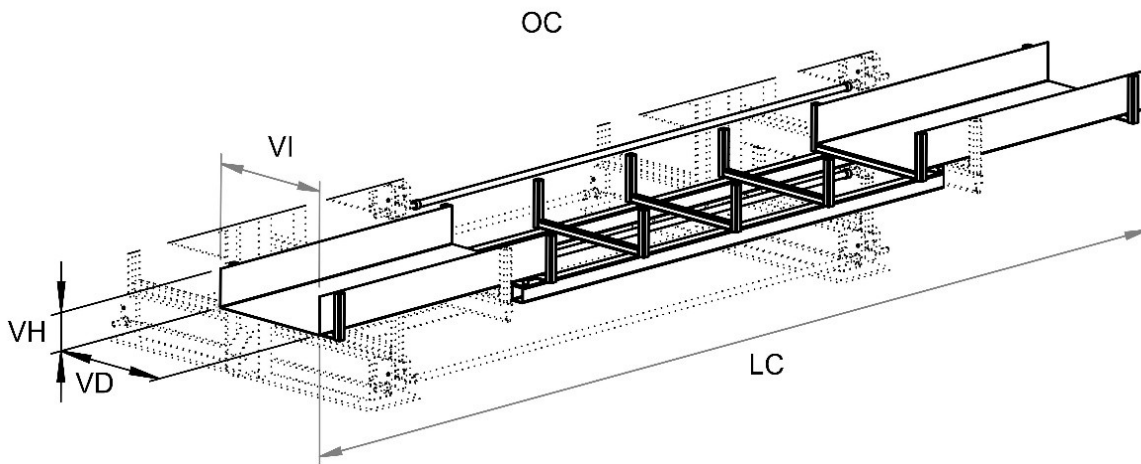

ML	Grids		Q	P	LT
	G				
3000	2	780	1640	3200	
4000	2	1000	2200	4200	
5000	2	1220	2760	5200	
6000	2	1475	3350	6200	
6000	3	915	2280	6200	
12000	3	1675	4570	12200	
12000	4	1675	3000	12200	

TYPE DESCRIPTION, TYPE AANDUIDING, TYPBEZEICHNUNG, TYPE INDICATION
 MINI - JUMBO - 4E - 2G - 92x20 ML=6000mm

ML	LC	VD	VI	VH
3000	2900	520	504	200
6000	5900	720	704	300
		920	904	400

TYPE DESCRIPTION, TYPE AANDUIDING, TYPBEZEICHNUNG, TYPE INDICATION

[PC-590-72X20](#)

PLATE STEEL CASSETTE, PLAATSTALEN CASSETTE, BLECHWANNE KASSETTE, CASIEER EN TOLE D'ACIER

ML	LC	VD	VI	VH
3000	2900	520	504	200
6000	5900	720	704	300
		920	904	400

TYPE DESCRIPTION, TYPE AANDUIDING, TYPBEZEICHNUNG, TYPE INDICATION

[OC-590-72X20](#)

PROFILE-PLATE CASSETTE, PROFIELPLAAT CASSETTE, PROFILWANNEN KASSETTE, CASIER EN PROFILES ET EN TOLES