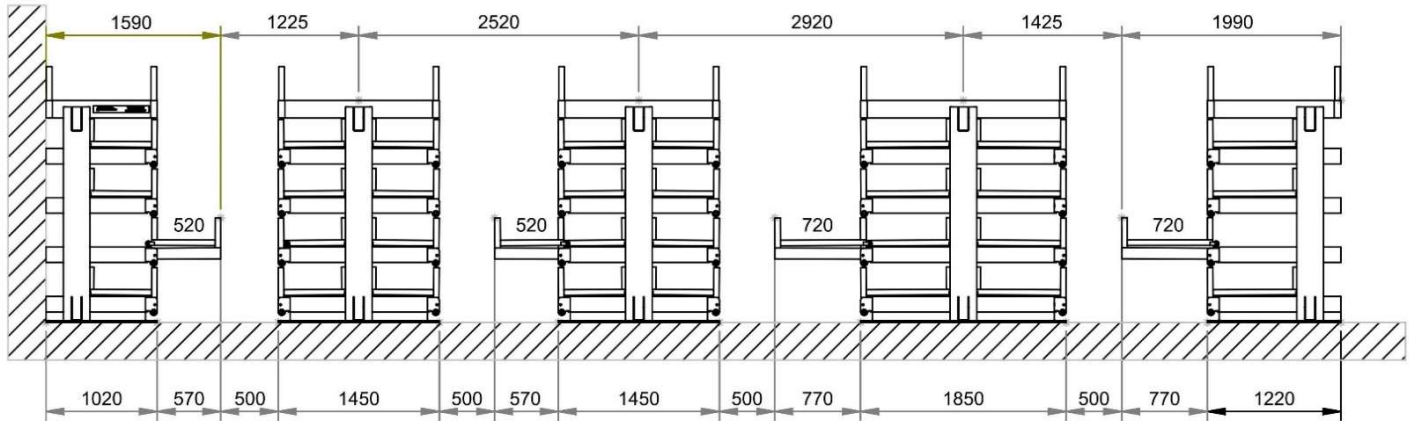

JUMBO-520-TOP
JUMBO-720-TOP
JUMBO-920-TOP

870	844	300	MJ52-TOP	<i>MINI-JUMBO-520-TOP</i>
1070	1044	300	MJ72-TOP	<i>MINI-JUMBO-720-TOP</i>
1270	1244	300	MJ92-TOP	<i>MINI-JUMBO-920-TOP</i>

TYPE DESCRIPTION, TYPE AANDUIDING, TYPBEZEICHNUNG, TYPE INDICATION

RC-590-102X30-J92-TOP

PROFILE CASSETTE, PROFIEL CASSETTE, PROFIL KASSETTE, CASIERS EN PROFILES

	D	VH
VP-20	27	200
VP-29	27	300
VP-38	27	400
VP-47	27	500

	D	VH
VPD-29	27	300

MINI-JUMBO

JUMBO