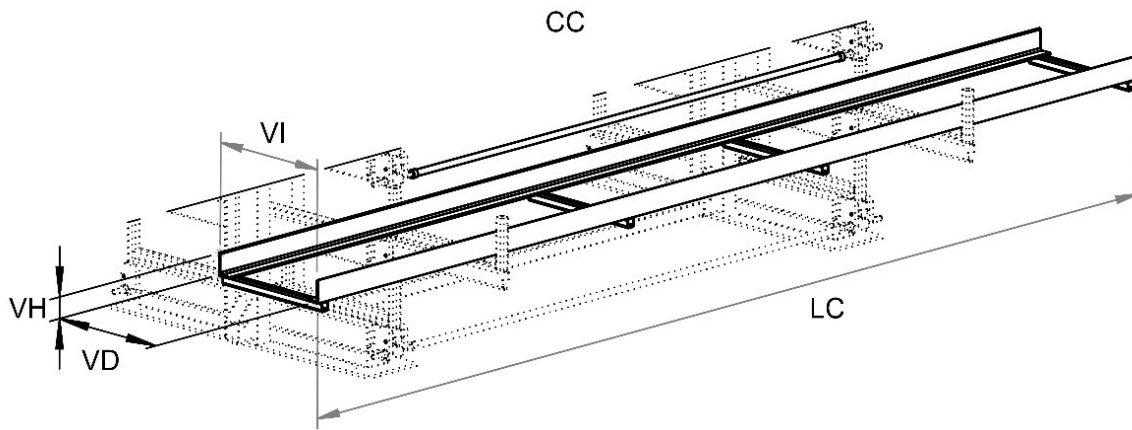

ML	LC	VD	VI	VH
3000	2900	520	504	200
6000	5900	720	704	300
		920	904	400

TYPE DESCRIPTION, TYPE AANDUIDING, TYPBEZEICHNUNG, TYPE INDICATION

[PC-590-72X20](#)

PLATE STEEL CASSETTE, PLAATSTALEN CASSETTE, BLECHWANNE KASSETTE, CASIEER EN TOLE D'ACIER

ML	LC	VD	VI	VH
3000	2900	520	504	200
6000	5900	720	704	300
		920	904	400

TYPE DESCRIPTION, TYPE AANDUIDING, TYPBEZEICHNUNG, TYPE INDICATION

[OC-590-72X20](#)

PROFILE-PLATE CASSETTE, PROFIELPLAAT CASSETTE, PROFILWANNEN KASSETTE, CASIER EN PROFILES ET EN TOLES

ML	LC	VD	VI	VH
3000	2900	520	494	120
6000	5900	720	694	
		920	894	

TYPE DESCRIPTION, TYPE AANDUIDING, TYPBEZEICHNUNG, TYPE INDICATION

CC-590-72X20

PROFILE CASSETTE, PROFIEL CASSETTE, PROFIL KASSETTE, CASIERS EN PROFILES