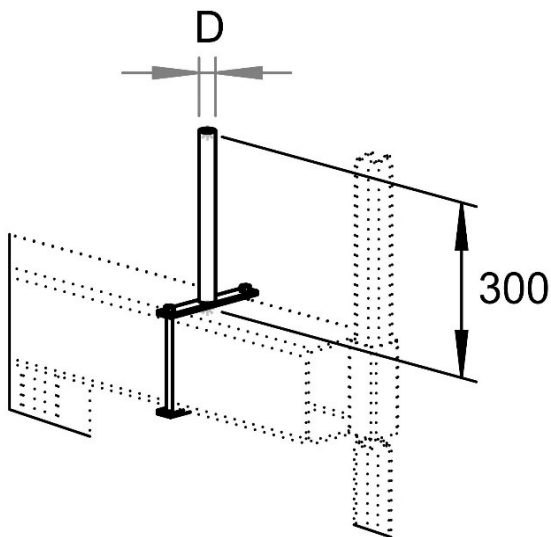

JUMBO-520-TOP
JUMBO-720-TOP
JUMBO-920-TOP

870	844	300	MJ52-TOP	<i>MINI-JUMBO-520-TOP</i>
1070	1044	300	MJ72-TOP	<i>MINI-JUMBO-720-TOP</i>
1270	1244	300	MJ92-TOP	<i>MINI-JUMBO-920-TOP</i>

TYPE DESCRIPTION, TYPE AANDUIDING, TYPBEZEICHNUNG, TYPE INDICATION

RC-590-102X30-J92-TOP

PROFILE CASSETTE, PROFIEL CASSETTE, PROFIL KASSETTE, CASIERS EN PROFILES

	D	VH
VP-20	27	200
VP-29	27	300
VP-38	27	400
VP-47	27	500

	D	VH
VPD-29	27	300

MINI-JUMBO

JUMBO