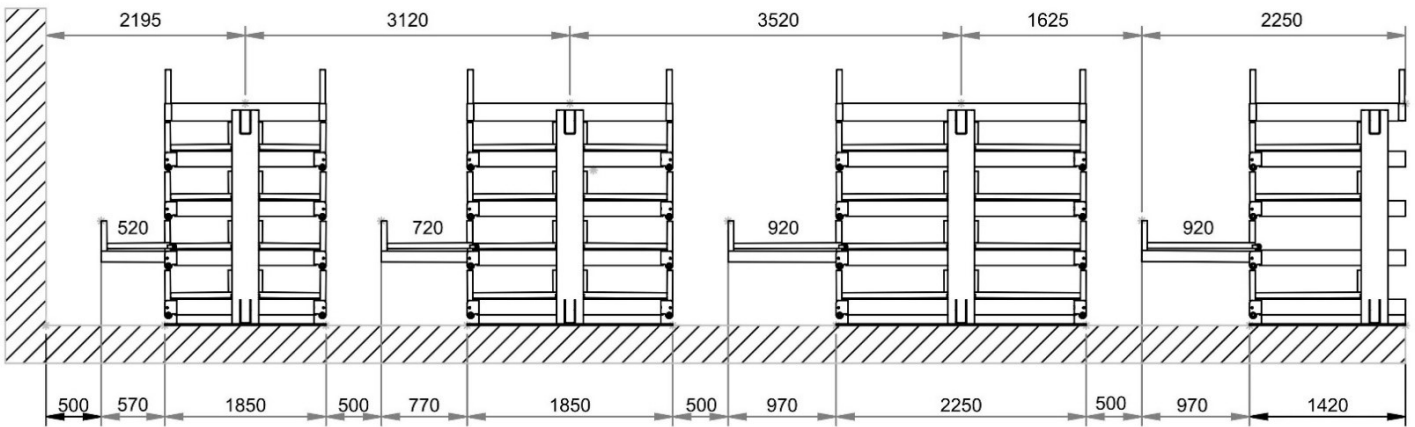

JUMBO-520-TOP
JUMBO-720-TOP
JUMBO-920-TOP

870	844	300	MJ52-TOP	<i>MINI-JUMBO-520-TOP</i>
1070	1044	300	MJ72-TOP	<i>MINI-JUMBO-720-TOP</i>
1270	1244	300	MJ92-TOP	<i>MINI-JUMBO-920-TOP</i>

TYPE DESCRIPTION, TYPE AANDUIDING, TYPBEZEICHNUNG, TYPE INDICATION

RC-590-102X30-J92-TOP

PROFILE CASSETTE, PROFIEL CASSETTE, PROFIL KASSETTE, CASIERS EN PROFILES

	D	VH
VP-20	27	200
VP-29	27	300
VP-38	27	400
VP-47	27	500

	D	VH
VPD-29	27	300

MINI-JUMBO

JUMBO