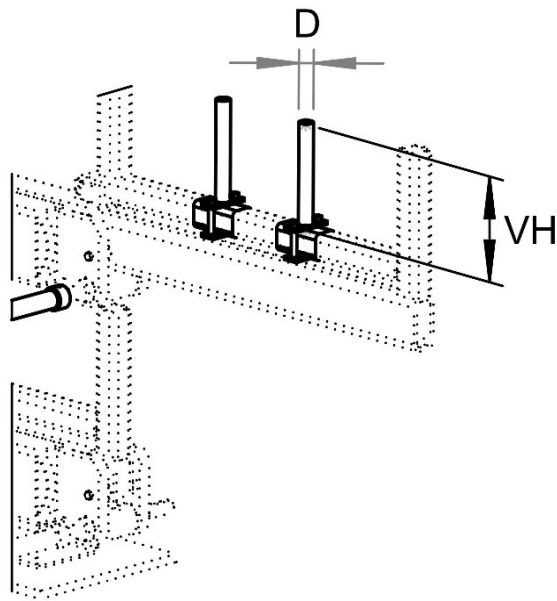

CC-590-107X12-J92-TOP

PROFILE CASSETTE, PROFIEL CASSETTE, PROFIL KASSETTE, CASIERS EN PROFILES

ML	LC	VD	VI	VH
3000	2900	520	494	120
6000	5900	720	694	200
		920	894	300
				400

TYPE DESCRIPTION, TYPE AANDUIDING, TYPBEZEICHNUNG, TYPE INDICATION

RC-590-72X20

PROFILE CASSETTE, PROFIEL CASSETTE, PROFIL KASSETTE, CASIERS EN PROFILES

CASSETTE FOR THE MEZZANINE, CASSETTE VOOR DE DAKAFLEG,
KASSETTE FÜR DIE DACHABLAGE, CASSIER POUR LE TOIT

ML	LC	VD	VI	VH	
3000	2900	620	594	300	J52-TOP
6000	5900	820	794	300	J72-TOP
		1020	994	300	J92-TOP

JUMBO-520-TOP
JUMBO-720-TOP
JUMBO-920-TOP

870	844	300	MJ52-TOP	<i>MINI-JUMBO-520-TOP</i>
1070	1044	300	MJ72-TOP	<i>MINI-JUMBO-720-TOP</i>
1270	1244	300	MJ92-TOP	<i>MINI-JUMBO-920-TOP</i>

TYPE DESCRIPTION, TYPE AANDUIDING, TYPBEZEICHNUNG, TYPE INDICATION

RC-590-102X30-J92-TOP

PROFILE CASSETTE, PROFIEL CASSETTE, PROFIL KASSETTE, CASIERS EN PROFILES

	D	VH
VP-20	27	200
VP-29	27	300
VP-38	27	400
VP-47	27	500

	D	VH
VPD-29	27	300

MINI-JUMBO

JUMBO