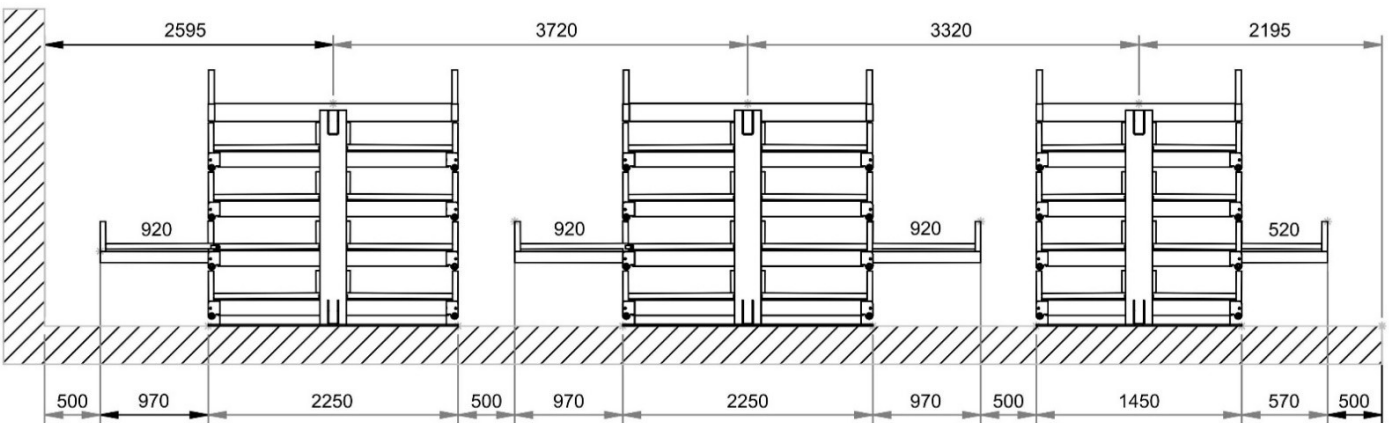

JUMBO-520-TOP
JUMBO-720-TOP
JUMBO-920-TOP

870	844	300	MJ52-TOP	<i>MINI-JUMBO-520-TOP</i>
1070	1044	300	MJ72-TOP	<i>MINI-JUMBO-720-TOP</i>
1270	1244	300	MJ92-TOP	<i>MINI-JUMBO-920-TOP</i>

TYPE DESCRIPTION, TYPE AANDUIDING, TYPBEZEICHNUNG, TYPE INDICATION

RC-590-102X30-J92-TOP

PROFILE CASSETTE, PROFIEL CASSETTE, PROFIL KASSETTE, CASIERS EN PROFILES

	D	VH
VP-20	27	200
VP-29	27	300
VP-38	27	400
VP-47	27	500

	D	VH
VPD-29	27	300

MINI-JUMBO

JUMBO